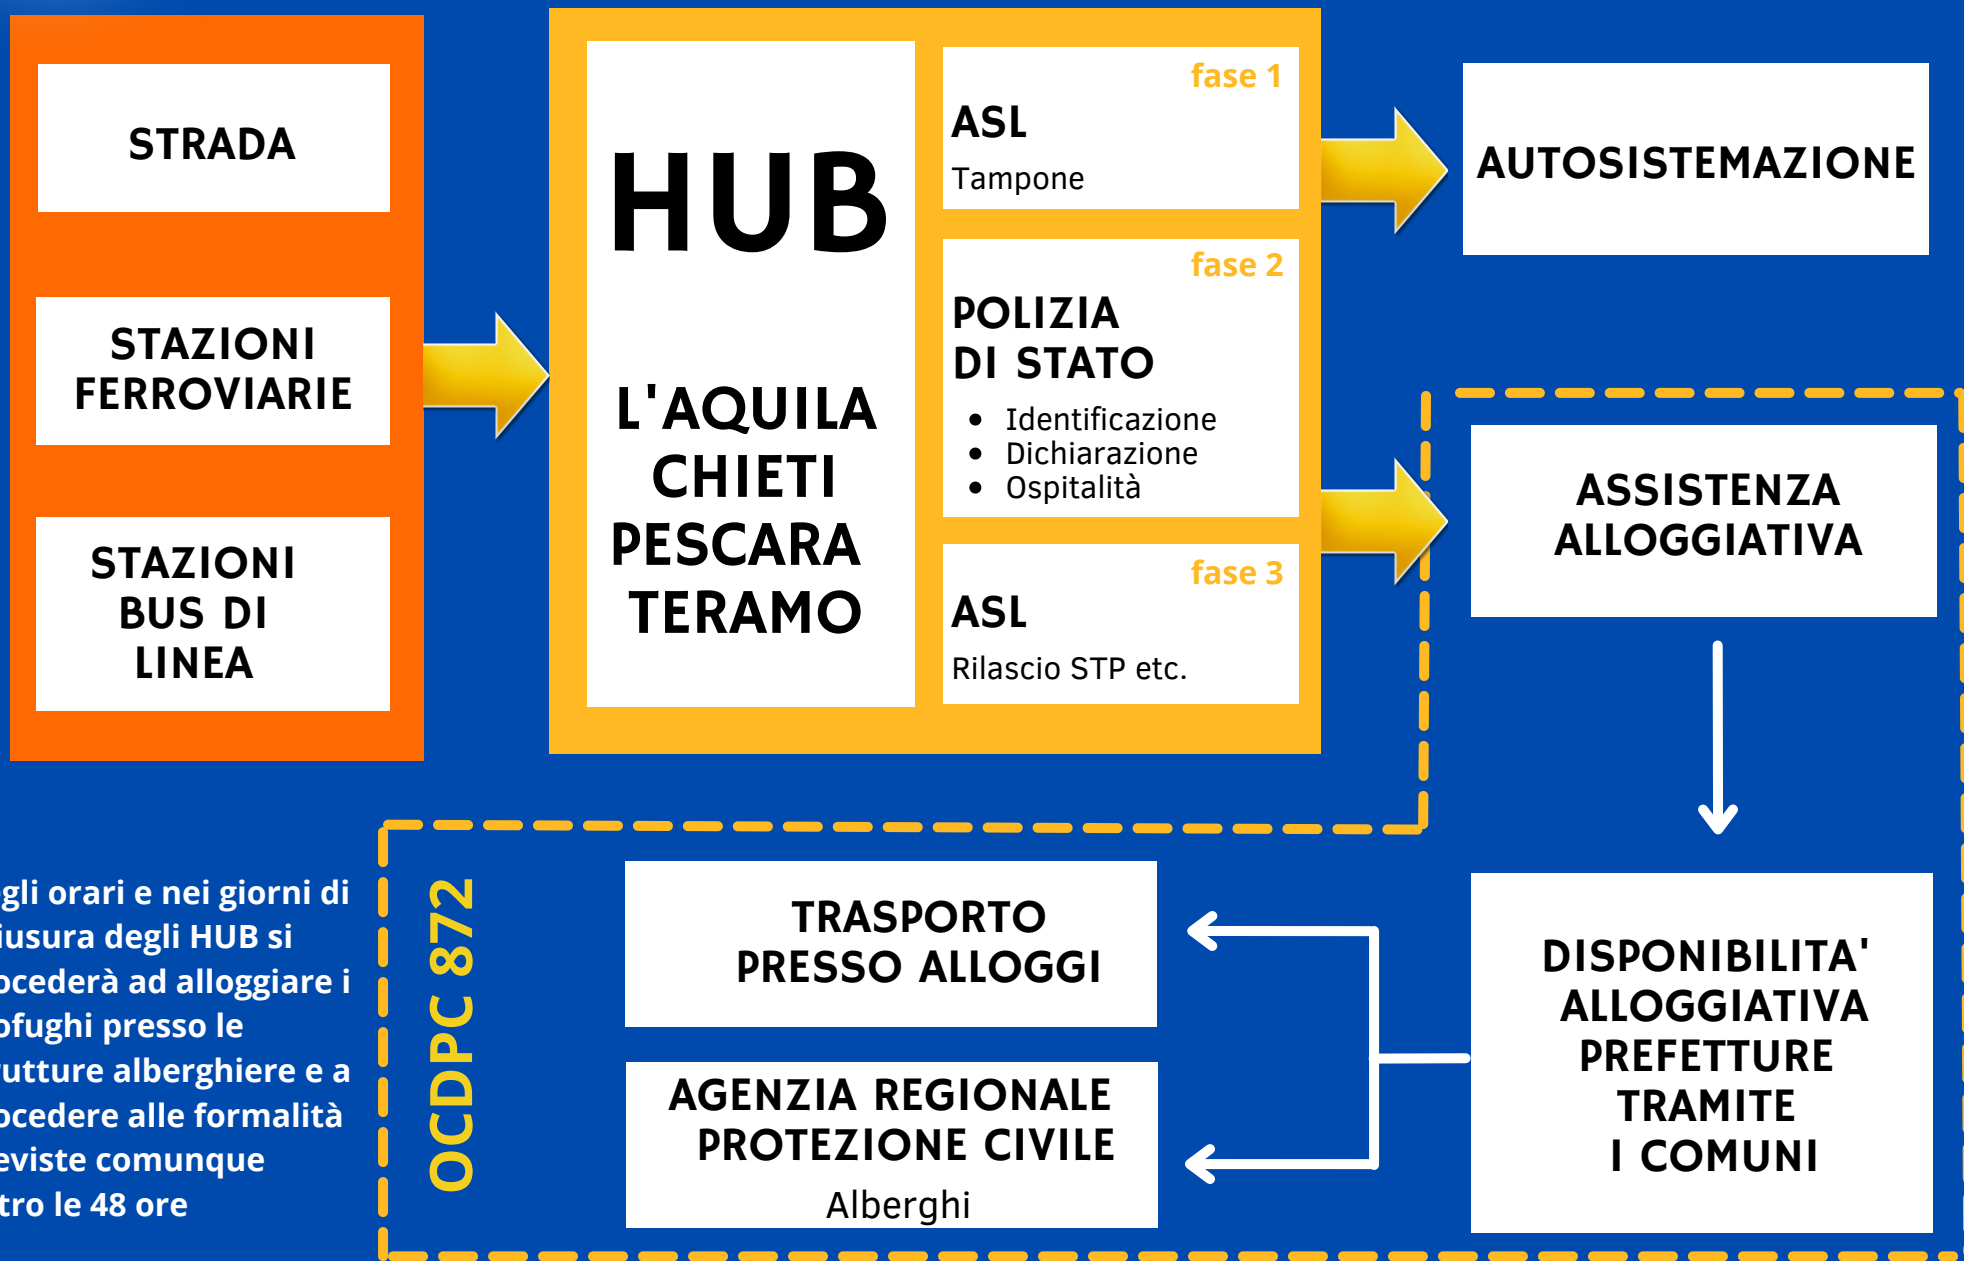

INTERCETTAZIONE DEI FLUSSI IN ARRIVO

Negli orari e nei giorni di chiusura degli HUB si procederà ad alloggiare i profughi presso le strutture alberghiere e a procedere alle formalità previste comunque entro le 48 ore