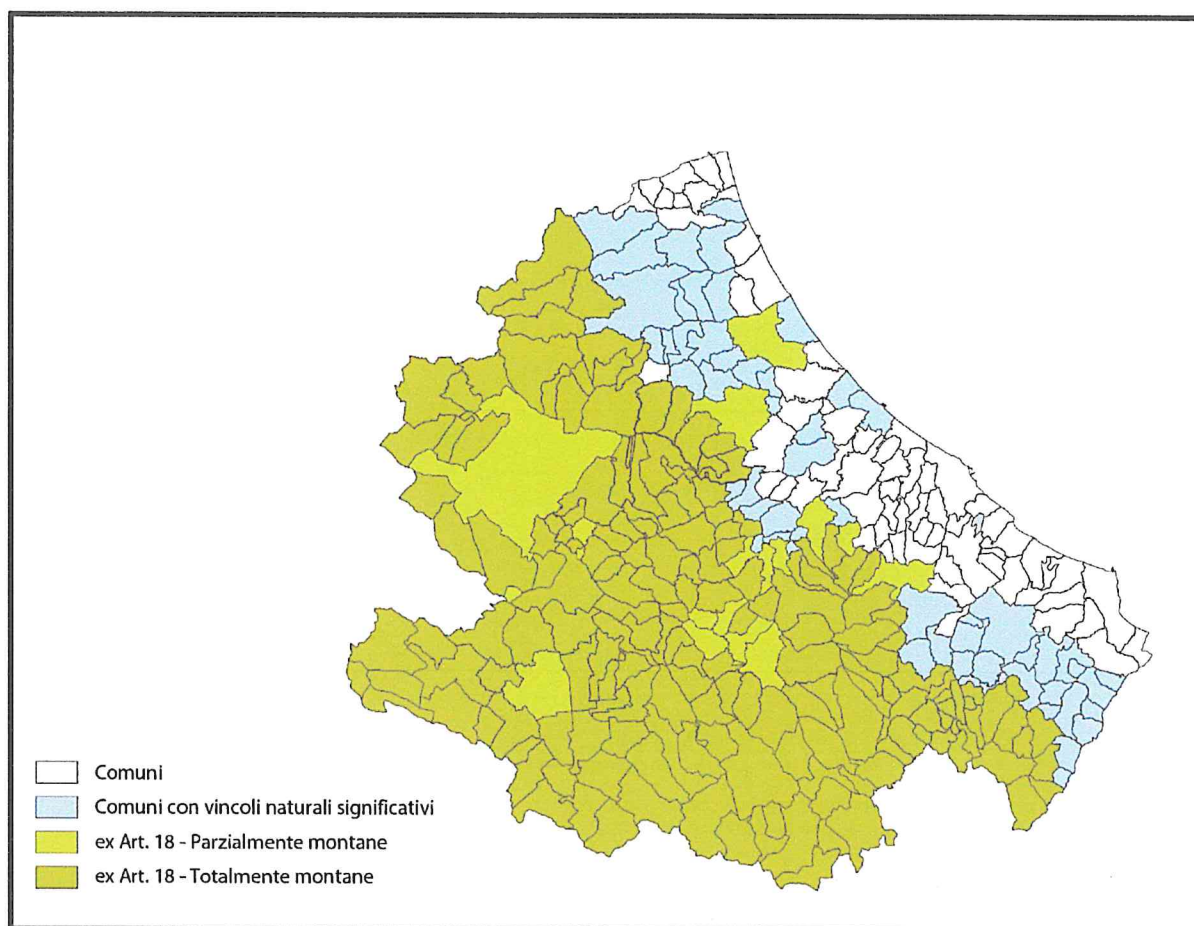

Fondo europeo agricolo per lo sviluppo rurale:
l'Europa investe nelle zone rurali

ZONIZZAZIONE PSR 2014-2020

COMUNI MONTANI TOTALMENTE E PARZIALMENTE SVANTAGGIATI

Reg. UE 1305/2013 art. 32

DM 6277 del 08/06/2020

(ALLEGATO B alla DPD025/ 37 del 02/03/2021)

Giunta Regionale d' Abruzzo

4. AREE ELEGGIBILI AI SENSI DELL'ART. 32 DEL REG. 1305/2013

Elenco comuni zone montane

Cod. ISTAT	Comuni
66001	Acciano
66002	Aielli
66003	Alfedena
66004	Anversa degli Abruzzi
66005	Ateleta
66007	Balsorano