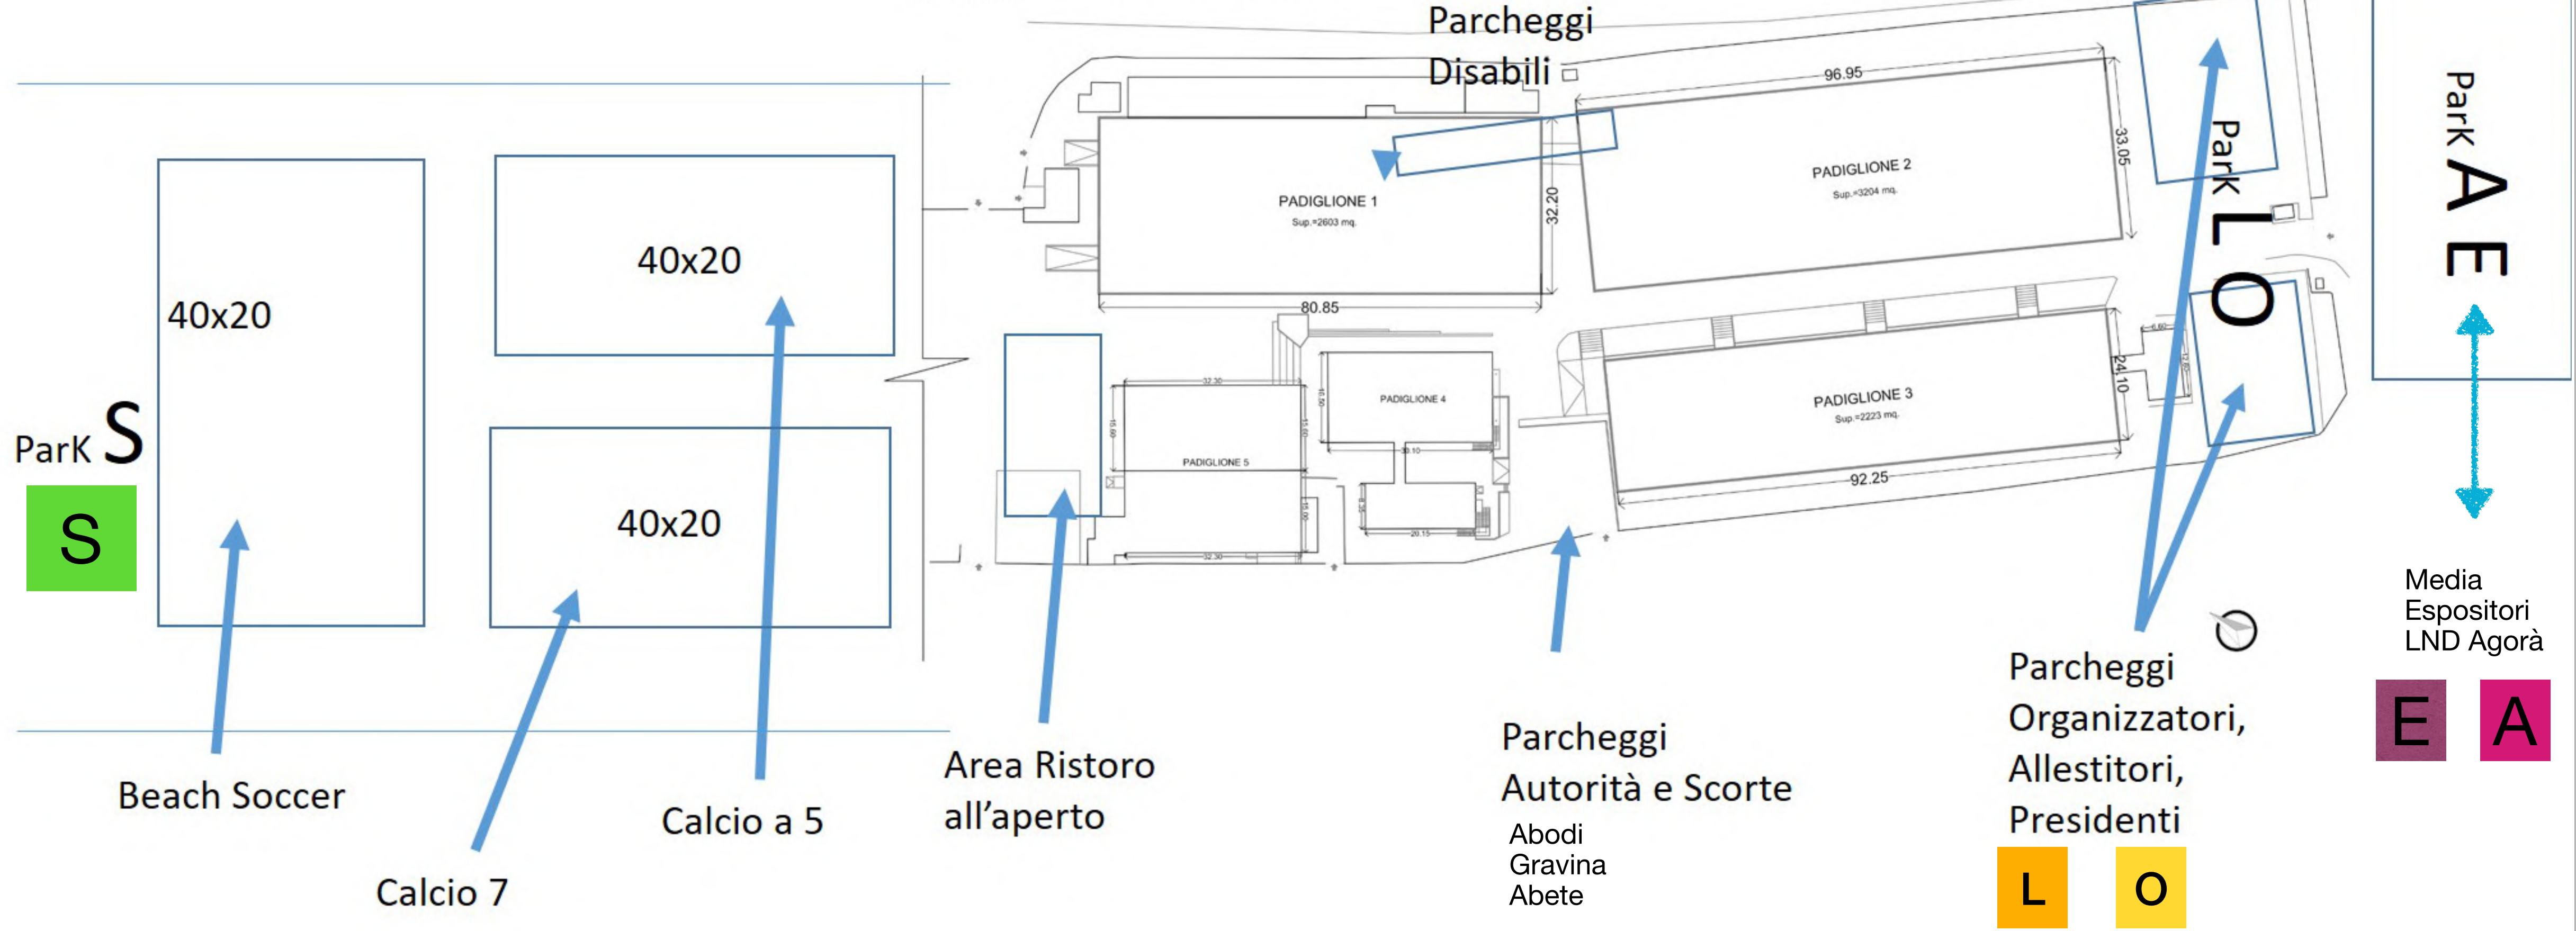

PLANIMETRIA GENERALE

Consorzio LANCIANO FIERA Polo Fieristico d'Abruzzo
Via Iconoclasta snc, Lanciano (CH)

Park **S**
S

40x20

Beach Soccer

40x20

Calcio a 5

40x20

Calcio 7

Area Ristoro
all'aperto

Parcheggi
Disabili

PADIGLIONE 1
Sup.=2603 mq.

PADIGLIONE 2
Sup.=3204 mq.

Park **L O**

Parcheggi
Autorità e Scorte
Abodi
Gravina
Abete

PADIGLIONE 4

PADIGLIONE 5

PADIGLIONE 3
Sup.=2223 mq.

Parcheggi
Organizzatori,
Allestitori,
Presidenti
L O

Park **A E**

Media
Espositori
LND Agora
E A